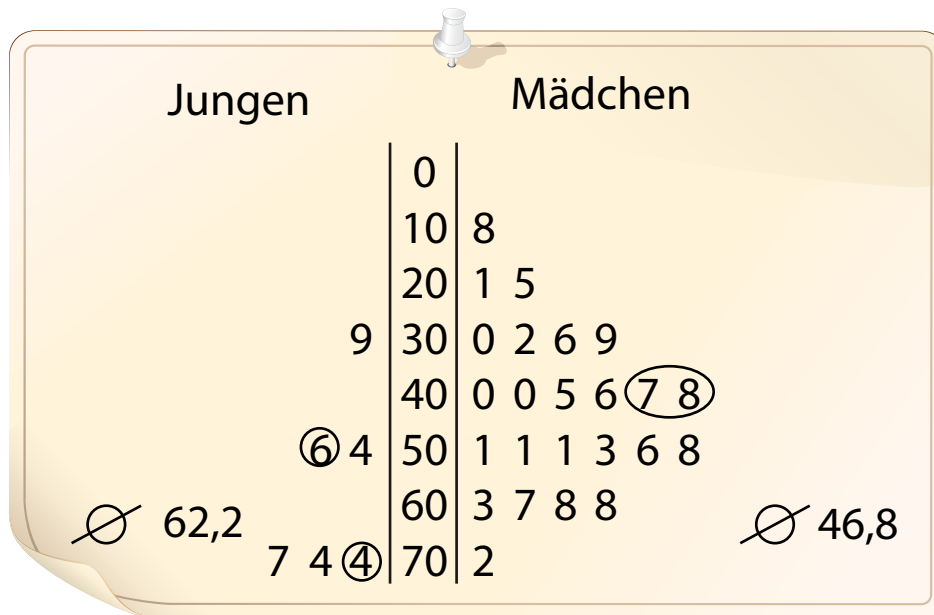

Stängel-Blatt-Diagramm

einseitig

Zweiseitig

	Alle	Mädchen	Jungen
1	18	18	38,5
2	21	21	54
3	25	25	56
4	30	30	73,5
5	32	32	74
6	36	36	77
7	38,5	38,5	
8	38,5	40	
9	40	40	
10	40	45	
11	45	46	
12	46	47	
13	47	47,5	
14	47,5	50,5	
15	50,5	51	
16	51	51	
17	51	53	
18	53	56	
19	54	58	
20	56	62,5	
21	56	67	
22	58	68	
23	62,5	68	
24	67	72	
25	68		
26	68		
27	72		
28	73,5		
29	74		
30	77		